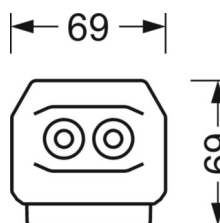

## MÉCANIQUE

Couleur du boîtier	blanc signalisation RAL 9016
Cotes (Long.xLarg.xH/DxH)	2299mm x 55mm x 37mm
Poids (net)	2.2kg
Type de montage	Montage sur système de rail support, Structure lumineuse

## Dimensions

---

L	2299 mm	Longueur
B	55 mm	Largeur
H	37 mm	Hauteur

---