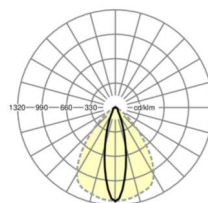

CARACTÉRISTIQUES

Numéro de commande	19522024170
Numéro EAN	4020863430253
Tarif des douanes	94051190
Marque de certification	IP 64, Classe d'isolation I, ENEC10 VDE, F, D, HACCP DIN10500/Food/IFS-pertinence liée à l'application/BRC, Intérieur, CE
Degré de résistance aux chocs IK	IK03 (-20°C bis 35°C)
Température ambiante	ta -20°C à 35°C
Durée de la garantie	5 Années
Programmes d'aide de l'État	BEG - subvention fédérale pour les bâtiments performants (valable uniquement pour l'Allemagne)

ÉLECTROTECHNIQUE

Ballast	Pilote électronique (1 pièce)
Puissance du système	52W
Tension secteur	230V/50Hz
Disjoncteur (courant de appel)	17 unités/B10, 28 unités/B16, 29 unités/C10, 48 unités/C16
Classe de efficacité énergétique/Source de lumière	B

ÉCLAIRAGISME

Équipement	LED, Rendu des couleurs/Température de couleur CRI ≥ 80 / 6500K
Tolérance de localisation chromatique (MacAdam)	3SDCM
Flux lumineux nominal	9163lm
Longévité des sources LED	50000h L80/B10 (Tq 35°C), 70000h L80/B50 (Tq 35°C)
Efficacité lumineuse du luminaire	177lm/W
Angle de rayonnement	25° (C0) / 100° (C90)
UGR trans./long.	16.7 / 22.0

MÉCANIQUE

Couleur du boîtier	blanc signalisation RAL 9016
Cotes (Long.xLarg.xH/DxH)	2299mm x 55mm x 37mm
Poids (net)	2.2kg
Type de montage	Montage sur système de rail support, Structure lumineuse

LIEN PROFOND

<https://www.regiolux.de/fr/article/19522024170>

Référence	LED 9000lm 865
ηLB	100 %
Φ ↓/↑	98 % / 2 %
UGR trans./long.	16.7 / 22.0