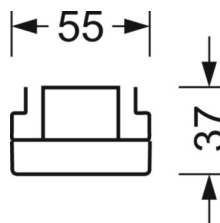

## MÉCANIQUE

Couleur du boîtier	blanc signalisation RAL 9016
Cotes (Long.xLarg.xH/DxH)	2299mm x 55mm x 37mm
Poids (net)	2.2kg
Type de montage	Montage sur système de rail support, Structure lumineuse

## Dimensions

---

L	2299 mm	Longueur
B	55 mm	Largeur
H	37 mm	Hauteur

---